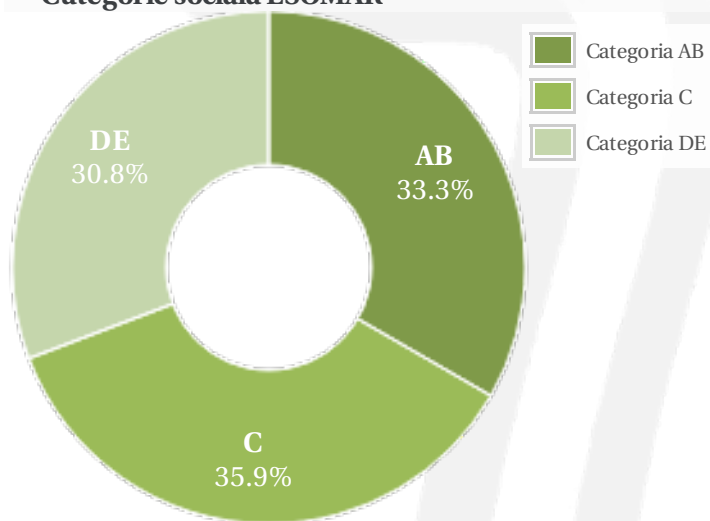

Profil general Gen Varsta Categorie sociala ESOMAR

Gen

Varsta

Categorie sociala ESOMAR

Profil audienta: 1-28 Februarie 2021

Grup	Grup tinta	Vizitatori pe Luna (VpL)		Index afinitate
		Mii persoane	Structura (%)	
Total	Total	157	100	100
Gen	Masculin	65	41.2	82
	Feminin	92	58.8	117
Varsta	14-18 Ani	4	2.8	59
	19-24 Ani	11	7.2	52
	25-34 Ani	30	19	77
	35-44 Ani	37	23.8	93
	45-54 Ani	35	22	130
	55-64 Ani	26	16.9	151
	65-74 Ani	13	8.3	224
Categorii sociale ESOMAR	Categoria AB	52	33.4	120
	Categoria C	56	36	99
	Categoria DE	48	30.7	84