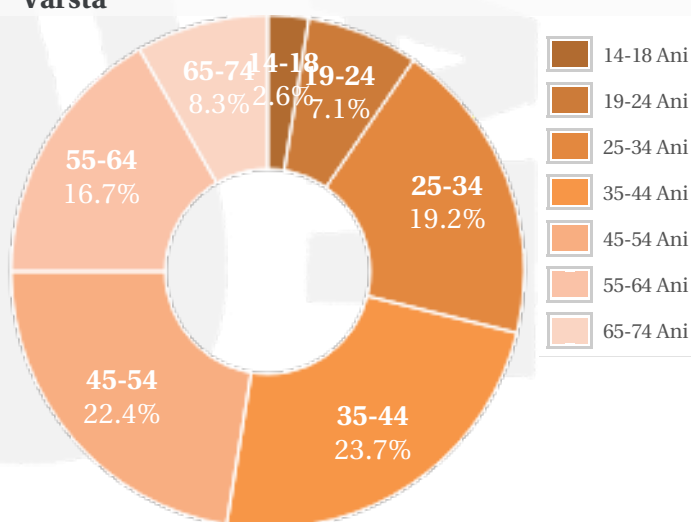

Profil general Gen Varsta Categorie sociala ESOMAR

Gen

Varsta

Categorie sociala ESOMAR

Profil audienta: 1-28 Februarie 2021

Grup	Grup tinta	Vizitatori pe Luna (VpL)		Index afinitate
		Mii persoane	Structura (%)	
Total	Total	157	100	100
Gen	Masculin	65	41.2	82
	Feminin	92	58.8	117
Varsta	14-18 Ani	4	2.8	59
	19-24 Ani	11	7.2	52
	25-34 Ani	30	19	77
	35-44 Ani	37	23.8	93
	45-54 Ani	35	22	130
	55-64 Ani	26	16.9	151
	65-74 Ani	13	8.3	224
Categorii sociale ESOMAR	Categoria AB	52	33.4	120
	Categoria C	56	36	99
	Categoria DE	48	30.7	84