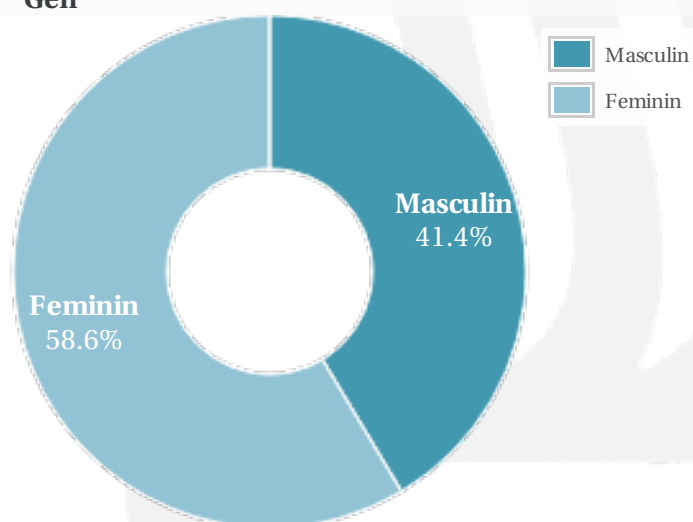

Profil general Gen Varsta Categorie sociala ESOMAR

Gen

Varsta

Categorie sociala ESOMAR

Profil audienta: 1-28 Februarie 2021

Grup	Grup tinta	Vizitatori pe Luna (VpL)		Index afinitate
		Mii persoane	Structura (%)	
Total	Total	157	100	100
Gen	Masculin	65	41.2	82
	Feminin	92	58.8	117
Varsta	14-18 Ani	4	2.8	59
	19-24 Ani	11	7.2	52
	25-34 Ani	30	19	77
	35-44 Ani	37	23.8	93
	45-54 Ani	35	22	130
	55-64 Ani	26	16.9	151
	65-74 Ani	13	8.3	224
Categorii sociale ESOMAR	Categoria AB	52	33.4	120
	Categoria C	56	36	99
	Categoria DE	48	30.7	84